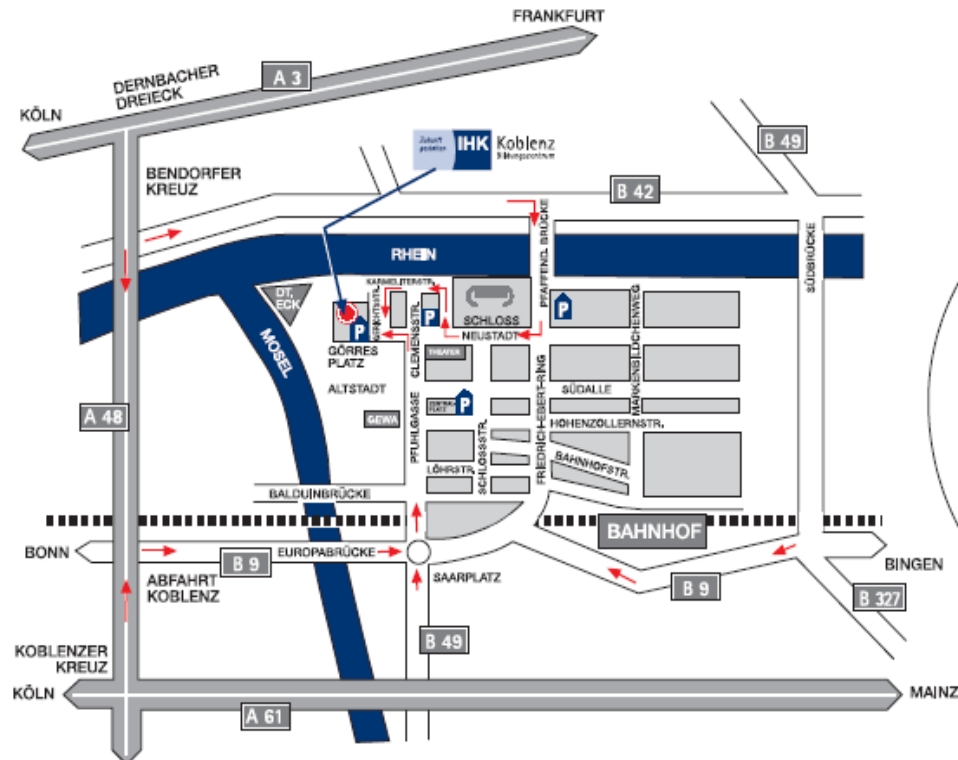

Das IHK-Bildungszentrum Koblenz e. V. ist in der Innenstadt von Koblenz gelegen und mit **öffentlichen Verkehrsmitteln** gut zu erreichen.

Haltestelle Zentralplatz: Linien 1, 2/12, 5/15, 6/16, 8, 9, 10 und 27,

Haltestelle Stadttheater: Linie 1,

Haltestelle Görresplatz: Linie 1.

Parkmöglichkeiten finden Sie unter anderem in der öffentlichen Tiefgarage „Görresplatz“, unmittelbar neben dem IHK-Bildungszentrum. Eine kostenlose Parkmöglichkeit besteht auf dem Schlossparkplatz von montags bis donnerstags ab 16.30 Uhr, freitags ab 13.30 Uhr und am Wochenende ganztägig.